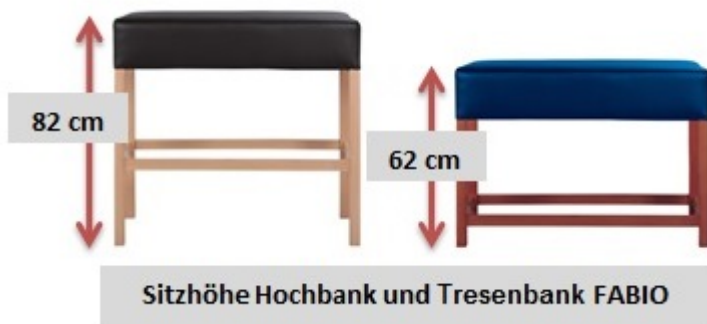

Artikeleigenschaften

Polsterung:

mit Polster

Eigenschaft:

ohne Rückenlehne

Verfügbare Artikelvarianten