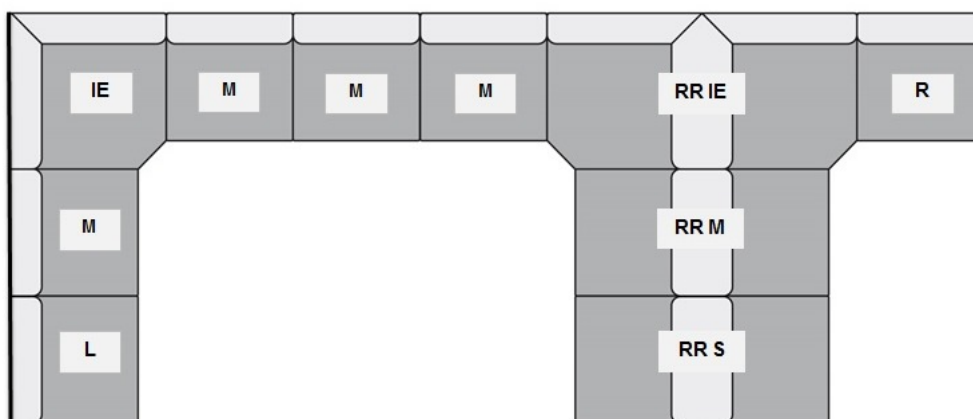

Individuelle Polsterbank Systeme ☐ Polsterbank Rücken-an-Rücken TRENTO 110 RR ☐ modernes Design ☐ hervorragende Verarbeitung ☐ hohen Sitzkomfort ☐

Die Rücken-an-Rücken Elemente der Gastronomiebanc TRENTO in unterschiedlichen Höhen ermöglichen es, die Raumgestaltung noch effektiver zu gestalten.

Das Rücken-an-Rücken Innen-Eckelement TRENTO 110 RR (mit einer Gesamthöhe von 110 cm) ist ein Anschluss- oder Verbindungselement zwischen TRENTO Elementen die an der Wand stehen und für Rücken-an-Rücken-Elemente (s. Skizze).

Das für den Einsatz in der Gastronomie sehr gut geeignete Polsterbank-System TRENTO überzeugt durch modernes Design, hervorragende Verarbeitung, hohen Sitzkomfort und viele Variationsmöglichkeiten. Dies auch in der Farbgestaltung der einzelnen Polsterflächen.

Das Sitzelement hat ein Außenmaß von 152 x 76 cm.

- Unterbau:

- stabile Konstruktion aus melaminharzbeschichteter Spanplatte und Massivholz
- Unterbau fertig montiert
- Holzfarbe des Unterbaus gemäß Farbauswahl
- Abnehmbare Frontblende mit Griff zur Erleichterung der Reinigung unter der Bank
- Silikonkante zum Schutz vor Wischwasser

- Sitz und Rückenlehne:

- Sitz und Rückenlehne sind fest miteinander verbunden
- komfortable Schaumstoffpolsterung
- Bezugsstoff gemäß Auswahl
- Befestigungsmaterial für die Verbindung der einzelnen Elemente wird mitgeliefert
- **leicht zu montieren**

Rücken-an-Rücken
Elemente

Gerne unterstützen wir Sie bei der Planung Ihrer Sitzbank. Füllen Sie das Formular zum [Downloaden](#) aus, skizzieren Sie Ihre Sitzbank mit Maßangaben und Form. Das Formular bitte per Fax oder Email an uns zurück senden. Sie erhalten von uns umgehend ein unverbindliches Angebot.

Bitte beachten Sie, dass die versandkostenfreie Lieferung nur innerhalb Deutschlands (außer Inseln) gilt. Für eine Lieferung nach Österreich, Schweiz, o. a. fragen Sie die Transportkosten bei uns an.

Verfügbare Artikelvarianten