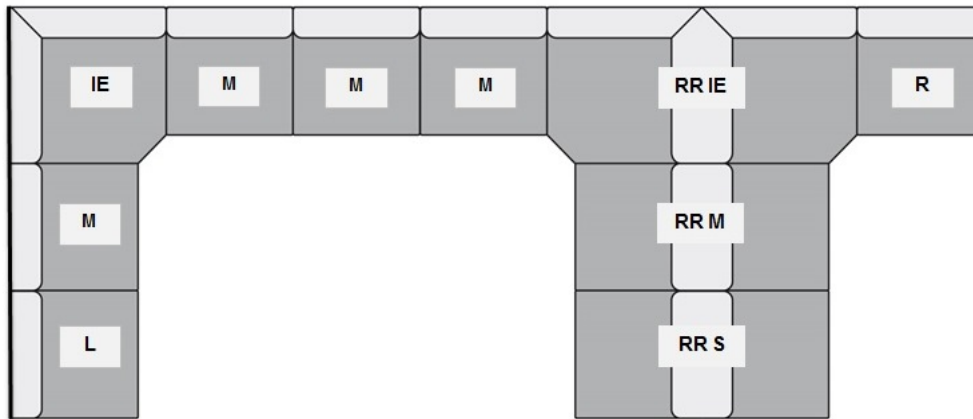

Rücken-an-Rücken
Elemente

Gerne unterstützen wir Sie bei der Planung Ihrer Sitzbank. Füllen Sie das Formular zum [Downloaden](#) aus, skizzieren Sie Ihre Sitzbank mit Maßangaben und Form. Das Formular bitte per Fax oder Email an uns zurück senden. Sie erhalten von uns umgehend ein unverbindliches Angebot.

Bitte beachten Sie, dass die versandkostenfreie Lieferung nur innerhalb Deutschlands (außer Inseln) gilt. Für eine Lieferung nach Österreich, Schweiz, o. a. fragen Sie die Transportkosten bei uns an.

Verfügbare Artikelvarianten