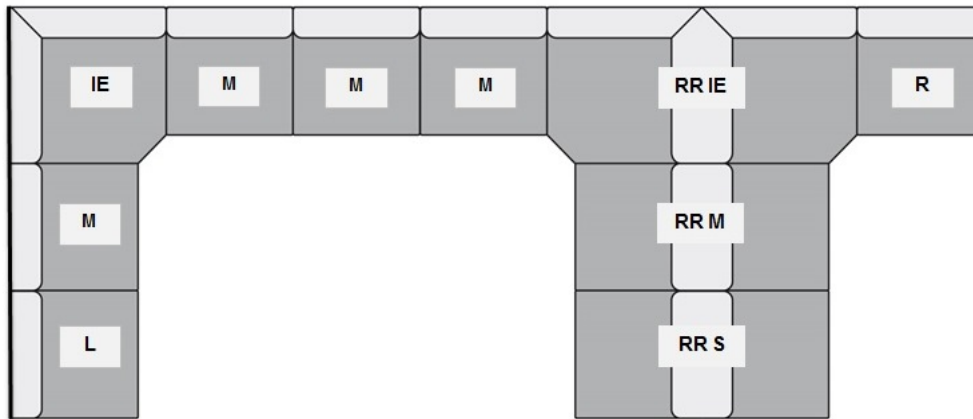

Rücken-an-Rücken
Elemente

Gerne unterstützen wir Sie bei der Planung Ihrer Sitzbank. Füllen Sie das Formular zum [Downloaden](#) aus, skizzieren Sie Ihre Sitzbank mit Maßangaben und Form. Das Formular bitte per Fax oder Email an uns zurück senden. Sie erhalten von uns umgehend ein unverbindliches Angebot.

Verfügbare Artikelvarianten