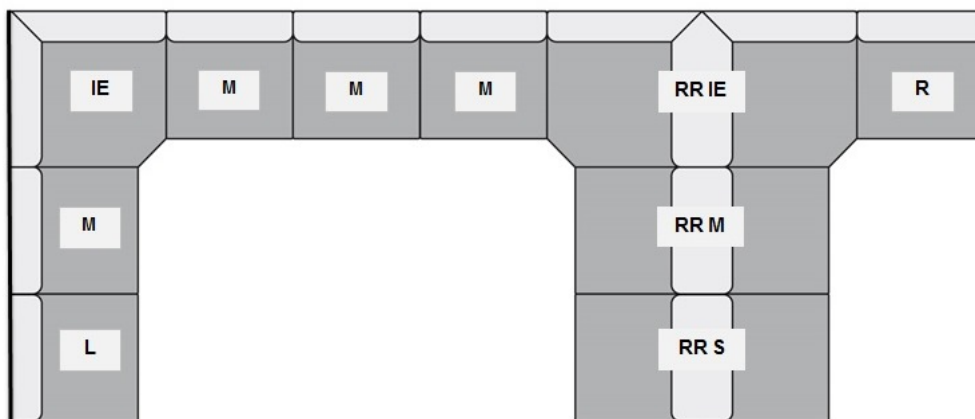

Die Rücken-an-Rücken Elemente der Gastronomiebank TRENTO in unterschiedlichen Höhen ermöglichen es, die Raumgestaltung noch effektiver zu gestalten.

Das Rücken-an-Rücken Abschlusselement TRENTO 135 RR S (mit einer Gesamthöhe von 135 cm und einer Sitzbreite von 50 cm) dient zum Abschluss der Gastrobank auf der linken oder rechten Seite (baugleich).

Das für den Einsatz in der Gastronomie sehr gut geeignete Polsterbank-System TRENTO überzeugt durch modernes Design, hervorragende Verarbeitung, hohen Sitzkomfort und viele Variationsmöglichkeiten. Dies auch in der Farbgestaltung der einzelnen Polsterflächen.

Das Sitzelement hat standardmäßig eine Breite von 50 cm. Sollte bei der Dinerbank eine cm-genaue Anpassung an Ihre Räumlichkeiten erforderlich sein, so können einzelne Elemente im Maß verändert werden.

- Unterbau:

- stabile Konstruktion aus melaminharzbeschichtete
- Unterbau fertig montiert
- Holzfarbe des Unterbaus gemäß Farbauswahl
- Abnehmbare Frontblende mit Griff zur Erleichterung der Reinigung unter der Bank
- Silikonkante zum Schutz vor Wischwasser

- Sitz und Rückenlehne:

- Sitz und Rückenlehne sind fest miteinander verbunden
- komfortable Schaumstoffpolsterung
- Bezugsstoff gemäß Auswahl
- Befestigungsmaterial für die Verbindung der einzelnen Elemente wird mitgeliefert
- **leicht zu montieren**

Rücken-an-Rücken
Elemente

Gerne unterstützen wir Sie bei der Planung Ihrer Sitzbank. Füllen Sie das Formular zum [Downloaden](#) aus, skizzieren Sie Ihre Sitzbank mit Maßangaben und Form. Das Formular bitte per Fax oder Email an uns zurück senden. Sie erhalten von uns umgehend ein unverbindliches Angebot.

Verfügbare Artikelvarianten