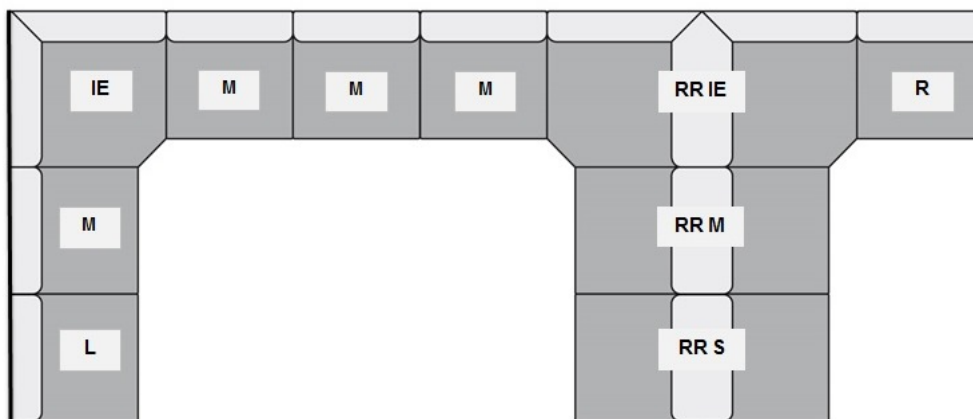

Die Rücken-an-Rücken Elemente der Gastronomiebanc TRENTO in unterschiedlichen Höhen ermöglichen es, die Raumgestaltung noch effektiver zu gestalten.

Das Rücken-an-Rücken Abschlusselement TRENTO 110 RR (mit einer Gesamthöhe von 110 cm und einer Sitzbreite von 50 cm) dient zum Abschluss der Gastrobank auf der linken oder rechten Seite (baugleich).

Das für den Einsatz in der Gastronomie sehr gut geeignete Polsterbank-System TRENTO überzeugt durch modernes Design, hervorragende Verarbeitung, hohen Sitzkomfort und viele Variationsmöglichkeiten. Dies auch in der Farbgestaltung der einzelnen Polsterflächen.

Das Sitzelement hat standardmäßig eine Breite von 50 cm. Sollte bei der Dinerbank eine cm-genaue Anpassung an Ihre Räumlichkeiten erforderlich sein, so können einzelne Elemente im Maß verändert werden.

- Unterbau:

- stabile Konstruktion aus melaminharzbeschichteter Spanplatte und Massivholz
- Unterbau fertig montiert
- Holzfarbe des Unterbaus gemäß Farbauswahl
- Abnehmbare Frontblende mit Griff zur Erleichterung der Reinigung unter der Bank
- Silikonkante zum Schutz vor Wischwasser

- Sitz und Rückenlehne:

- Sitz und Rückenlehne sind fest miteinander verbunden
- komfortable Schaumstoffpolsterung
- Bezugsstoff gemäß Auswahl
- Befestigungsmaterial für die Verbindung der einzelnen Elemente wird mitgeliefert
- **leicht zu montieren**

Rücken-an-Rücken
Elemente

Gerne unterstützen wir Sie bei der Planung Ihrer Sitzbank. Füllen Sie das Formular zum [Downloaden](#) aus, skizzieren Sie Ihre Sitzbank mit Maßangaben und Form. Das Formular bitte per Fax oder Email an uns zurück senden. Sie erhalten von uns umgehend ein unverbindliches Angebot.

Verfügbare Artikelvarianten