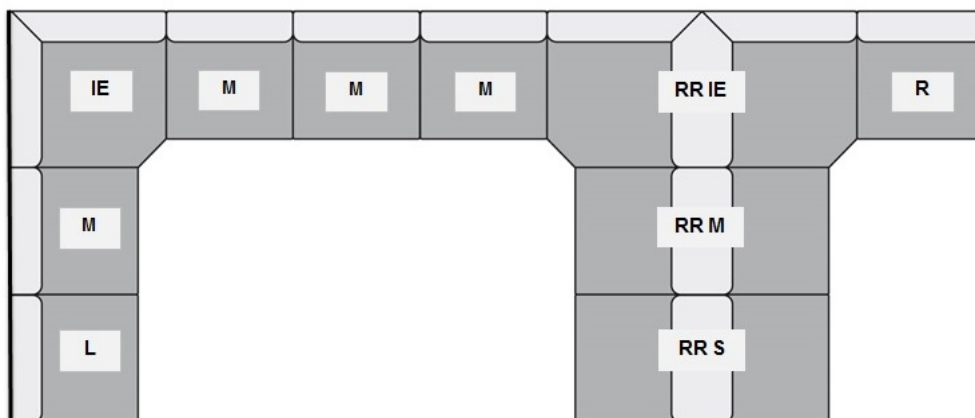

Rücken-an-Rücken
Elemente

Gerne unterstützen wir Sie bei der Planung Ihrer Sitzbank. Füllen Sie das Formular zum [Downloaden](#) aus, skizzieren Sie Ihre Sitzbank mit Maßangaben und Form. Das Formular bitte per Fax oder Email an uns zurück senden. Sie erhalten von uns umgehend ein unverbindliches Angebot.

Verfügbare Artikelvarianten