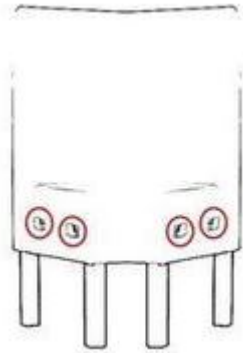

Bei der Bildung eines Banksystems mit mehreren Elementen empfehlen wir die Verkettung mit Verbindern. Bei der Auswahl der Verbinder beachten Sie bitte folgende Hinweise:

- ECKELEM = Verbinder links und rechts
- oder ohne Verbinder

Die Planung der Verbinder ist von der Frontseite aus vorzunehmen.

Gerne unterstützen wir Sie bei der Planung Ihrer Sitzbank. Füllen Sie das Formular zum [Downloaden](#) aus, skizzieren Sie Ihre Sitzbank mit Maßangaben und Form. Das Formular bitte per Fax oder Email an uns zurück senden. Sie erhalten von uns umgehend ein unverbindliches Angebot.

Verfügbare Artikelvarianten