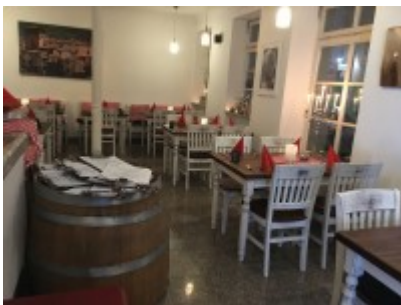

Landhausstuhl BEN V im Vintage-Look

153 € *

* Preise exkl. gesetzlicher MwSt. zzgl. Versandkosten

Marke: pemora
Bestell-Nr.: SH12102V

Landhausstühle im Vintage-Look BEN V □ Dieser altmodische Vintage-Stuhl liegt voll im Trend! □ kombinierbar mit Landhaustisch FRANCA PFA □ Top Preise

Der Landhausstuhl BEN V im Vintage-Look hat eine ganz besondere Ausstrahlung. Die Kombination zwischen grau-weißem Gestell mit einer Patina und einer dunklen Sitzfläche verleiht ihm einen ganz individuellen Charme.

Dieser altmodische Vintage-Stuhl liegt voll im Trend!

- Stuhlgestell aus Kiefer massiv, im **Vintage-Look weiß** gebeizt und lackiert
- Holzsitz massiv gemäß Farbauswahl
- Rückenlehne mit Streben
- **fertig montiert**

Produziert nach traditionellen Fertigungsmethoden aus qualitativ hochwertigem Kiefernholz. Das Gestell ist verzapft und verleimt, zusätzliche Stegleisten erhöhen die Stabilität. Er ist somit für die Ansprüche in der Gastronomie und Gewerbe sehr gut geeignet.