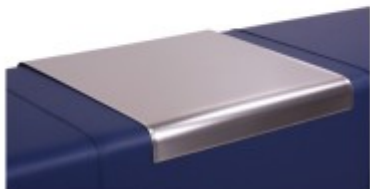

### Polsterbank QUATRO 3 (160x40x48 cm)

**139 € \***

\* Preise exkl. gesetzlicher MwSt. zzgl. Versandkosten

Marke: pemora  
Bestell-Nr.: BP44427

3-Sitzer Polsterbank QUATRO 3 □ mit hochwertiger Polsterung und Stoffbezug □ □ Eckbänke, Polsterbänke und Sitzbänke in jeder Größe und Farbe jetzt bei pemora □ □

**Die 3-Sitzer Polsterbank QUATRO 3 mit einer Gesamtbreite von 160 cm und einer komfortablen Sitzhöhe von 48 cm** ist speziell als flexible Sitzgelegenheit für Cafés, Bistros und Restaurants u. v. m. konzipiert. Im Gegensatz zu Sitzbänken in Loungehöhe kann man die Polstersitzbank QUATRO 3 zum Tisch stellen. Auch in Kombination mit Stühlen kann man so im Handumdrehen ein interessantes Ambiente schaffen. Die hochwertige Verarbeitung gewährleistet eine **hohe Belastbarkeit** und macht somit die Sitzbank uneingeschränkt für den gewerblichen Einsatz tauglich.

**Die Sitzbank QUATRO 3 lässt sich mit dem Sitzhocker QUATRO 1 und QUATRO XL, sowie der Sitzbank QUATRO 2 zu individuellen und flexiblen Sitzlandschaften stellen.**

- innere Konstruktion aus Massivholz und MDF-Platten
- Schaumstoffpolsterung auf 5 Seiten mit Stoffbezug nach Wahl
- Sitzgröße: 40 x 160 cm
- **Sitzhöhe: 48 cm**
- dekorative Steppung
- Bodengleiter aus Kunststoff
- belastbar bis 200 kg
- **fertig montiert**