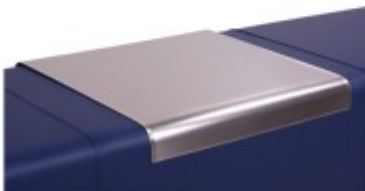

Polsterbank QUATRO 2 (120x40x48 cm)

109 € *

* Preise exkl. gesetzlicher MwSt. zzgl. Versandkosten

Marke: pemora
Bestell-Nr.: BP44426

2-Sitzer Polsterbank QUATRO 2 speziell als flexible Sitzgelegenheit für Cafés Bistros und Restaurants u. v. m. konzipiert Jetzt unsere tolle Angebote entdecken und online kaufen

Die 2-Sitzer Polsterbank QUATRO 2 mit einer Gesamtbreite von 120 cm und einer komfortablen Sitzhöhe von 48 cm ist speziell als flexible Sitzgelegenheit für Cafés, Bistros und Restaurants u. v. m. konzipiert. Im Gegensatz zu Sitzbänken in Loungehöhe kann man die Polstersitzbank QUATRO 3 zum Tisch stellen. Auch in Kombination mit Stühlen kann man so im Handumdrehen ein interessantes Ambiente schaffen. Die hochwertige Verarbeitung gewährleistet eine **hohe Belastbarkeit** und macht somit die Sitzbank uneingeschränkt für den gewerblichen Einsatz tauglich.

Die Sitzbank QUATRO 2 lässt sich mit dem Sitzhocker QUATRO 1 und QUATRO XL, sowie der Sitzbank QUATRO 3 zu individuellen und flexiblen Sitzlandschaften stellen.

- innere Konstruktion aus Massivholz und MDF-Platten
- Schaumstoffpolsterung auf 5 Seiten mit Stoffbezug nach Wahl
- Sitzgröße: 40 x 120 cm
- **Sitzhöhe: 48 cm**
- dekorative Steppung
- Bodengleiter aus Kunststoff
- belastbar bis 200 kg
- **fertig montiert**