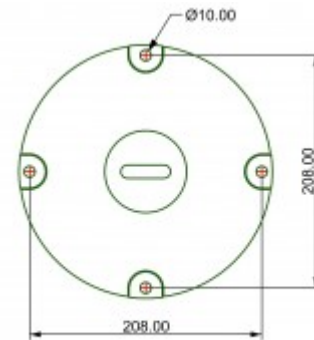

Stehtisch NAVEX CR

183,90 € *

* Preise exkl. gesetzlicher MwSt. zzgl. Versandkosten

Marke: pemora

Bestell-Nr.: ST71703

• HPL-Kompakt-Tischplatte schwarz Ø 69 cm

Stehtisch NAVEX CR für die Bodenmontage □ HPL-Kompakt-Tischplatte □□ hochwertig verchromte Stehtischgestell □□ für Schiffe □ Jachten □ Fast-Food-Restaurants □

Stehtischgestell:

- Säule aus verchromten Stahlrohr Ø 80 mm
- Grundgestell aus Gusseisen (Ø 23 cm) mit 4 Schraubenöffnungen für die Bodenbefestigung
- Abdeckung des Grundgestells aus verchromten Stahlblech Ø 23,5 cm

Tischplatte:

- HPL-Kompaktplatte mit einer Oberfläche aus Melamin
- Beständigkeit gemäß DIN EN 438
- sehr pflegeleicht und strapazierfähig
- UV-beständig und wetterfest
- eingelassene Muffen für die Montage am Tischgestell
- in schwarz oder weiß mit schwarzem Rand
- Maße: **Ø 69 cm, 10 mm stark**

Verfügbare Artikelvarianten

Variante

- HPL-Kompakt-Tischplatte schwarz Ø 69 cm
- HPL-Kompakt-Tischplatte weiß mit schwarzem Rand Ø 69 cm