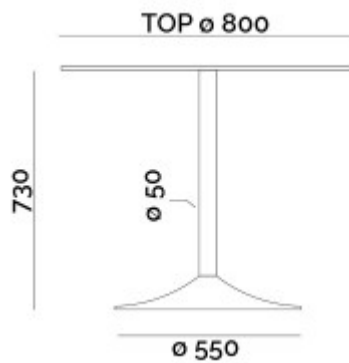

Tischgestell MATRIX

116,00 € *

* Preise exkl. gesetzlicher MwSt. zzgl. Versandkosten

Marke: pemora
Bestell-Nr.: TG71373
• schwarz

weißes Tischgestell MATRIX □ aus Aluminium □ pulverbeschichtet in weiß □ ein modernes, elegantes Tischgestell aus Aluminium für Bistro's, Cafe's oder Restaurants

Die empfohlene Tischplattengröße beträgt bis ø 80 cm.

Der Tischplattenträger besteht aus hochwertigem Aludruckguss und garantiert eine sichere und präzise Aufnahme der Tischplatte.

- Säule ø 50 mm
- Grundgestell ø 55 cm
- pulverbeschichtet in weiß oder schwarz
- incl. Kunststoffgleiter