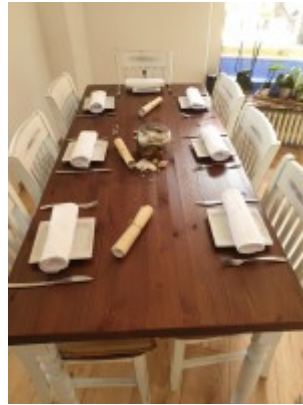

Landhaustisch FRANCA PFA im Vintage-Look in mehreren Größen

246 € *

* Preise exkl. gesetzlicher MwSt. zzgl. Versandkosten

Marke: pemora
Bestell-Nr.: TIH12270

Massivholztisch FRANCA PFA im weißen Vintage-Look □ ein klassisches Schmuckstück □ für ausgefallenes Landhaus-Ambiente □ große Auswahl
□□ günstige Preise □□ gute Qualität

Der Massivholztisch FRANCA PFA mit gedrechselten Tischbeinen im weißen Vintage-Look und einer massiven Tischplatte im Antiklook liegt voll im Trend! Die gelungene Kombination vom "Used-Effekt" der Tischplatte mit dem weißen Vintage-Look des Tischgestells macht den Landhaustisch zu einem Schmuckstück. Der Restauranttisch oder Bistrotisch eignet sich besonders gut für ausgefallenes Landhaus-Ambiente.

Die Massivholztischplatte Antiklook mit einer Stärke von 40 mm wird in aufwendiger Handarbeit gefertigt, die Kanten der Tischplatte sind abgerundet, damit wird ein "Used-Effekt" erzielt.

Er ist besonders stabil und daher für den Einsatz in der Gastronomie geeignet.

- Tischplatte Kiefer massiv in Antiklook, **40 mm stark** natur und lackiert, oder gebeizt und lackiert
- Tischgestell Kiefer Massiv gebeizt und lackiert in **Vintage weiß**
- stabile Zargenverbindung aus Metall
- formschön gedrechselte Tischbeine
- Der Tisch ist teilmontiert im Karton verpackt, die Montage ist sehr einfach.
- bei Bedarf bestellen Sie die praktische Tischverlängerung (40 cm) gemäß Auswahl