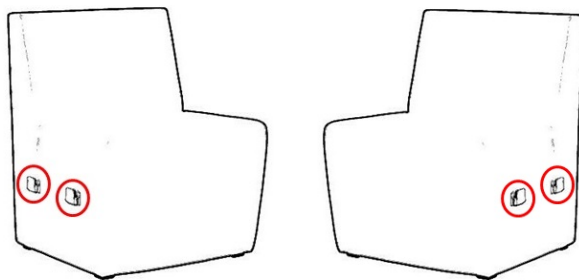

Abschlusselement rechts
mit Reihenverbinder links

Abschlusselement links
mit Reihenverbinder rechts

Stoffbezüge gem. Farbauswahl. Tipp: Auch mit Echtleder möglich. Fragen Sie an!