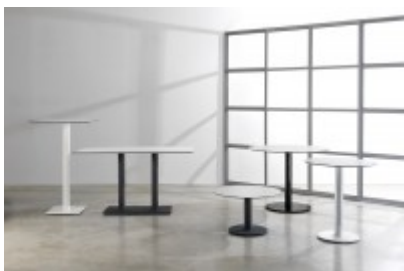

## Couchtischgestell ROMA 40 CT

**69,90 € \***

\* Preise exkl. gesetzlicher MwSt. zzgl. Versandkosten

Marke: pemora

Bestell-Nr.: CTGS71970

Hochwertiges Couchtisch Gestell ROMA 40 CT ☐ Ein Loungetisch Untergestell der sehr gut für Hotelzimmer oder den Lobbybereich geeignet ist ☐ attraktive Zahlungsmöglichkeiten

**Das Couchtischgestell ROMA 40 CT ist ein stabiles, standfestes und universell einsetzbares Tischgestell in Tischhöhe von ca. 40 cm.** Der Tischplattenträger ist stabil und garantiert eine sichere Aufnahme der Tischplatte. Zusammen mit unseren Tischplatten können Sie sich einen preisgünstigen **Beistelltisch** zusammenstellen, der sehr gut für Hotelzimmer oder den Lobbybereich geeignet ist. Er passt sehr gut zu Loungemöbeln.

Das Tischgestell ist nur für den Innenbereich geeignet.

- Säule aus Stahl ø 80 mm, pulverbeschichtet in schwarz
- Tischgestellhöhe: **ca. 40 cm**
- Grundgestell aus Gusseisen, Ø 40 cm
- incl. Bodenausgleichsschrauben

Unsere Empfehlung: zu dem runden Gestellfuß passt sehr gut eine runde Tischplatte. **Eine breite Auswahl an passenden Tischplatten** finden Sie in unserer Rubrik ["Tischplatten"](#). Wir empfehlen die Tischplattengröße bis Ø 70 cm.