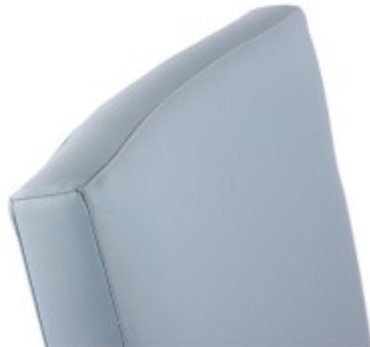

Polsterstuhl ELISA HAL

145,00 € *

* Preise exkl. gesetzlicher MwSt. zzgl. Versandkosten

Marke: pemora

Bestell-Nr.: SHP44323

• nussbaum dunkel H4 braun BA84

Polsterstuhl mit Armlehnen ELISA HAL bequem modern komfortable Sitzbreite von 46 cm ideal als Restaurant-Stuhl große Farbauswahl Top Preise

Der Restaurantstuhl ELISA ist ein sehr bequemer moderner Polsterstuhl mit Armlehnen. Die besonders ausgeformte Rückenlehne durch eine horizontale und vertikale Biegung ermöglicht einen hohen Sitzkomfort. Die komfortable Sitzbreite von 46 cm macht diesen Gastronomiestuhl noch attraktiver! Der unter dem Sitz sichtbare Holzrahmen und die hochwertige Steppung der Polsterung werben diesen Stuhl optisch auf. Die stabilen Armlehnen aus Buche massiv werden in Gestellfarbe gebeizt und lackiert.

- Gestell aus Buche massiv, gebeizt und lackiert
- Armlehnen aus Buche massiv, gebeizt und lackiert
- Sitz und Rückenlehne komfortabel gepolstert
- besonders ausgeformte Rückenlehne für hohen Sitzkomfort
- **5 Jahre Hersteller-Garantie auf die Festigkeit des Gestells bei bestimmungsgemäßem Gebrauch**
- **fertig montiert**